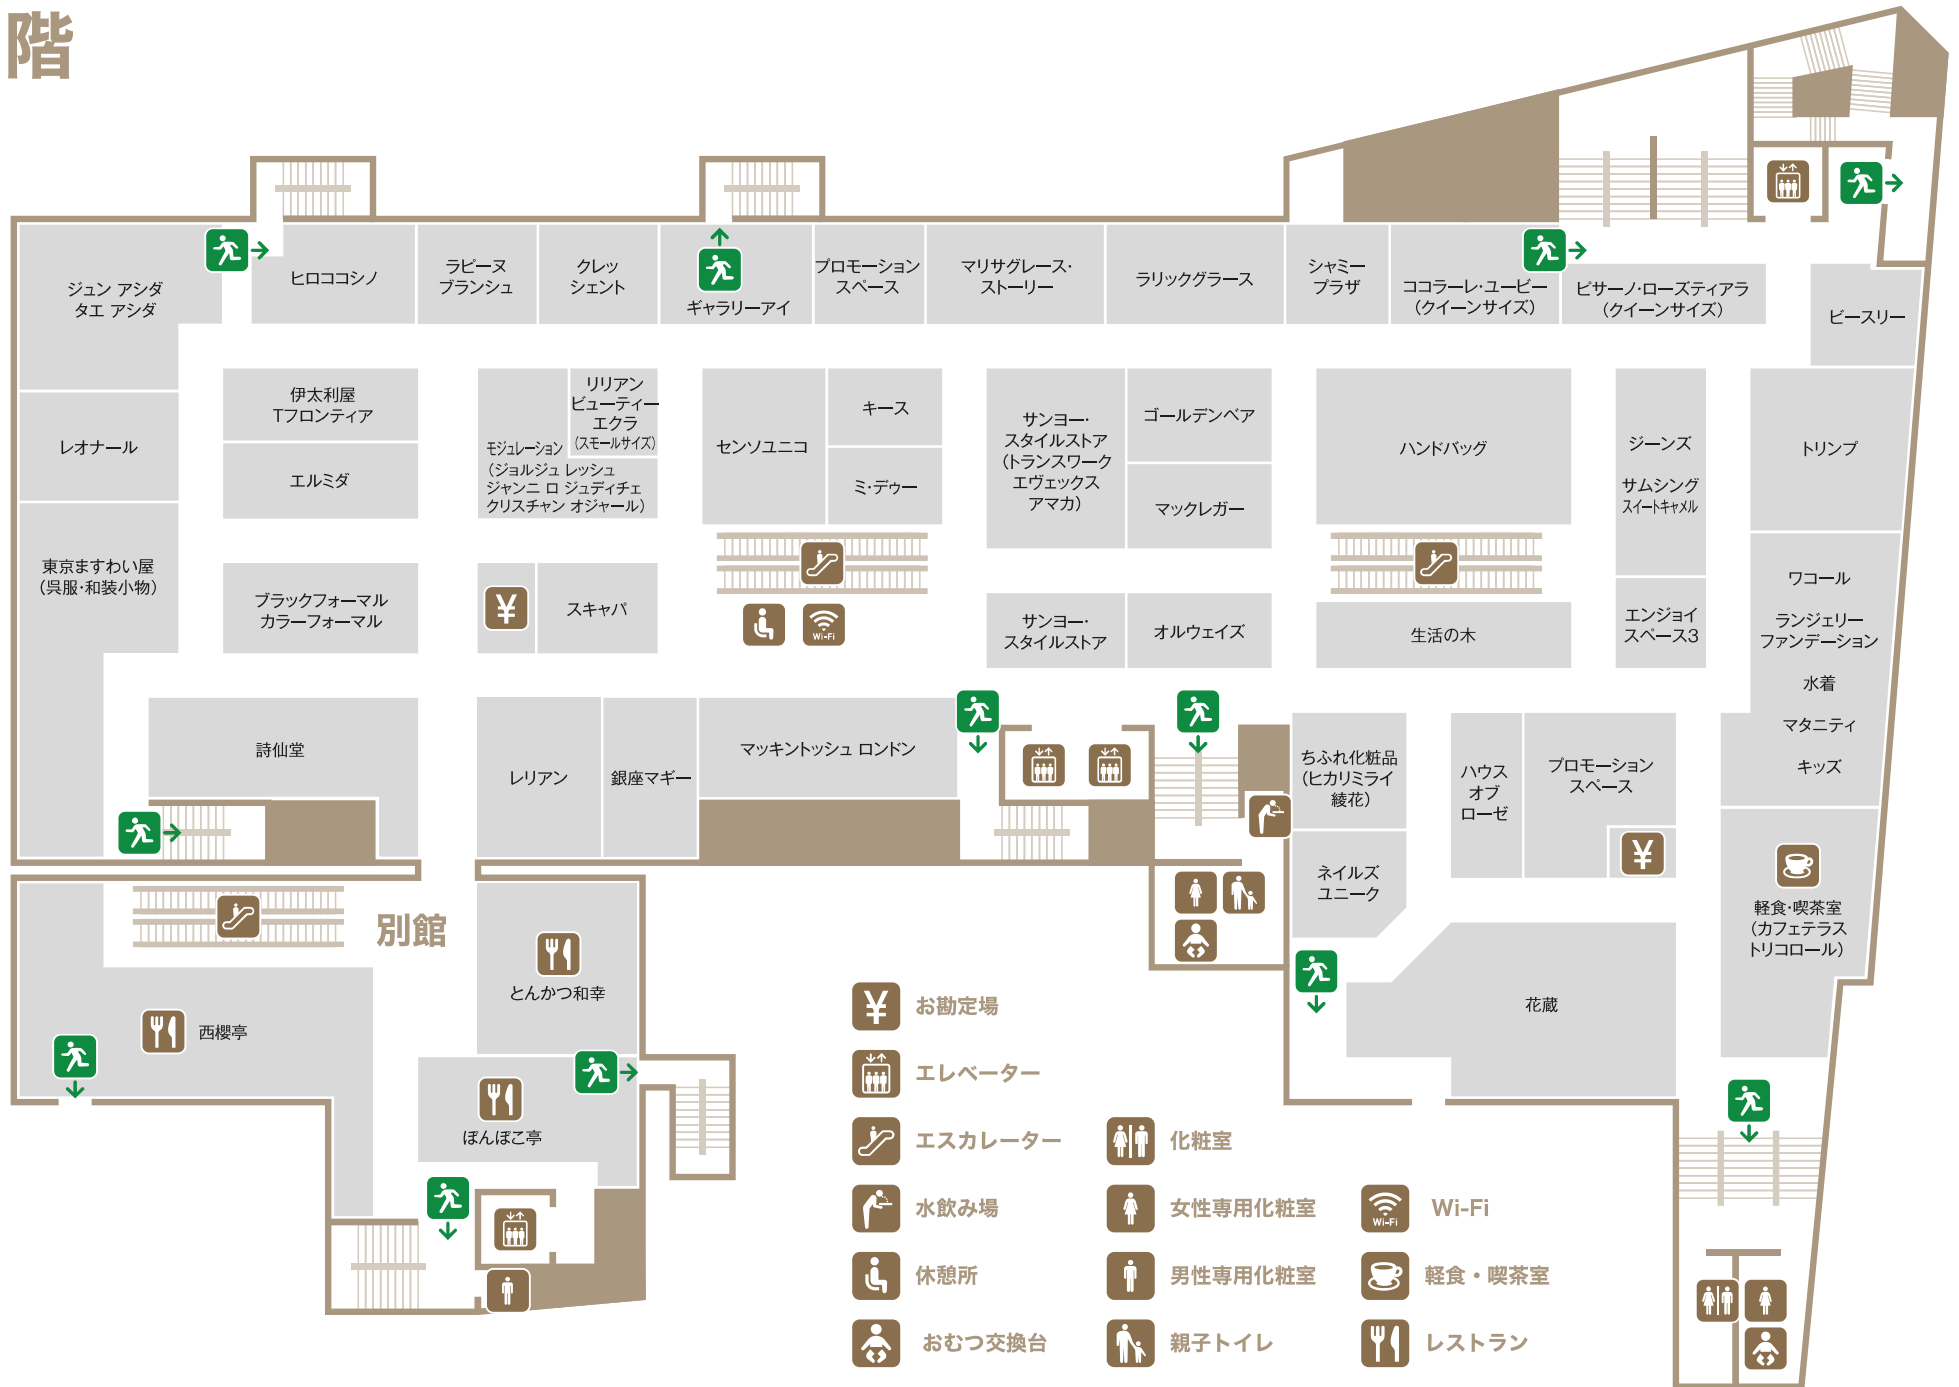

# 2階

- ¥ お勘定場
- E エレベーター
- R エスカレーター
- 水飲み場
- 休憩所
- おむつ交換台
- 化粧室
- 女性専用化粧室
- 男性専用化粧室
- 親子トイレ
- Wi-Fi
- 軽食・喫茶室
- レストラン